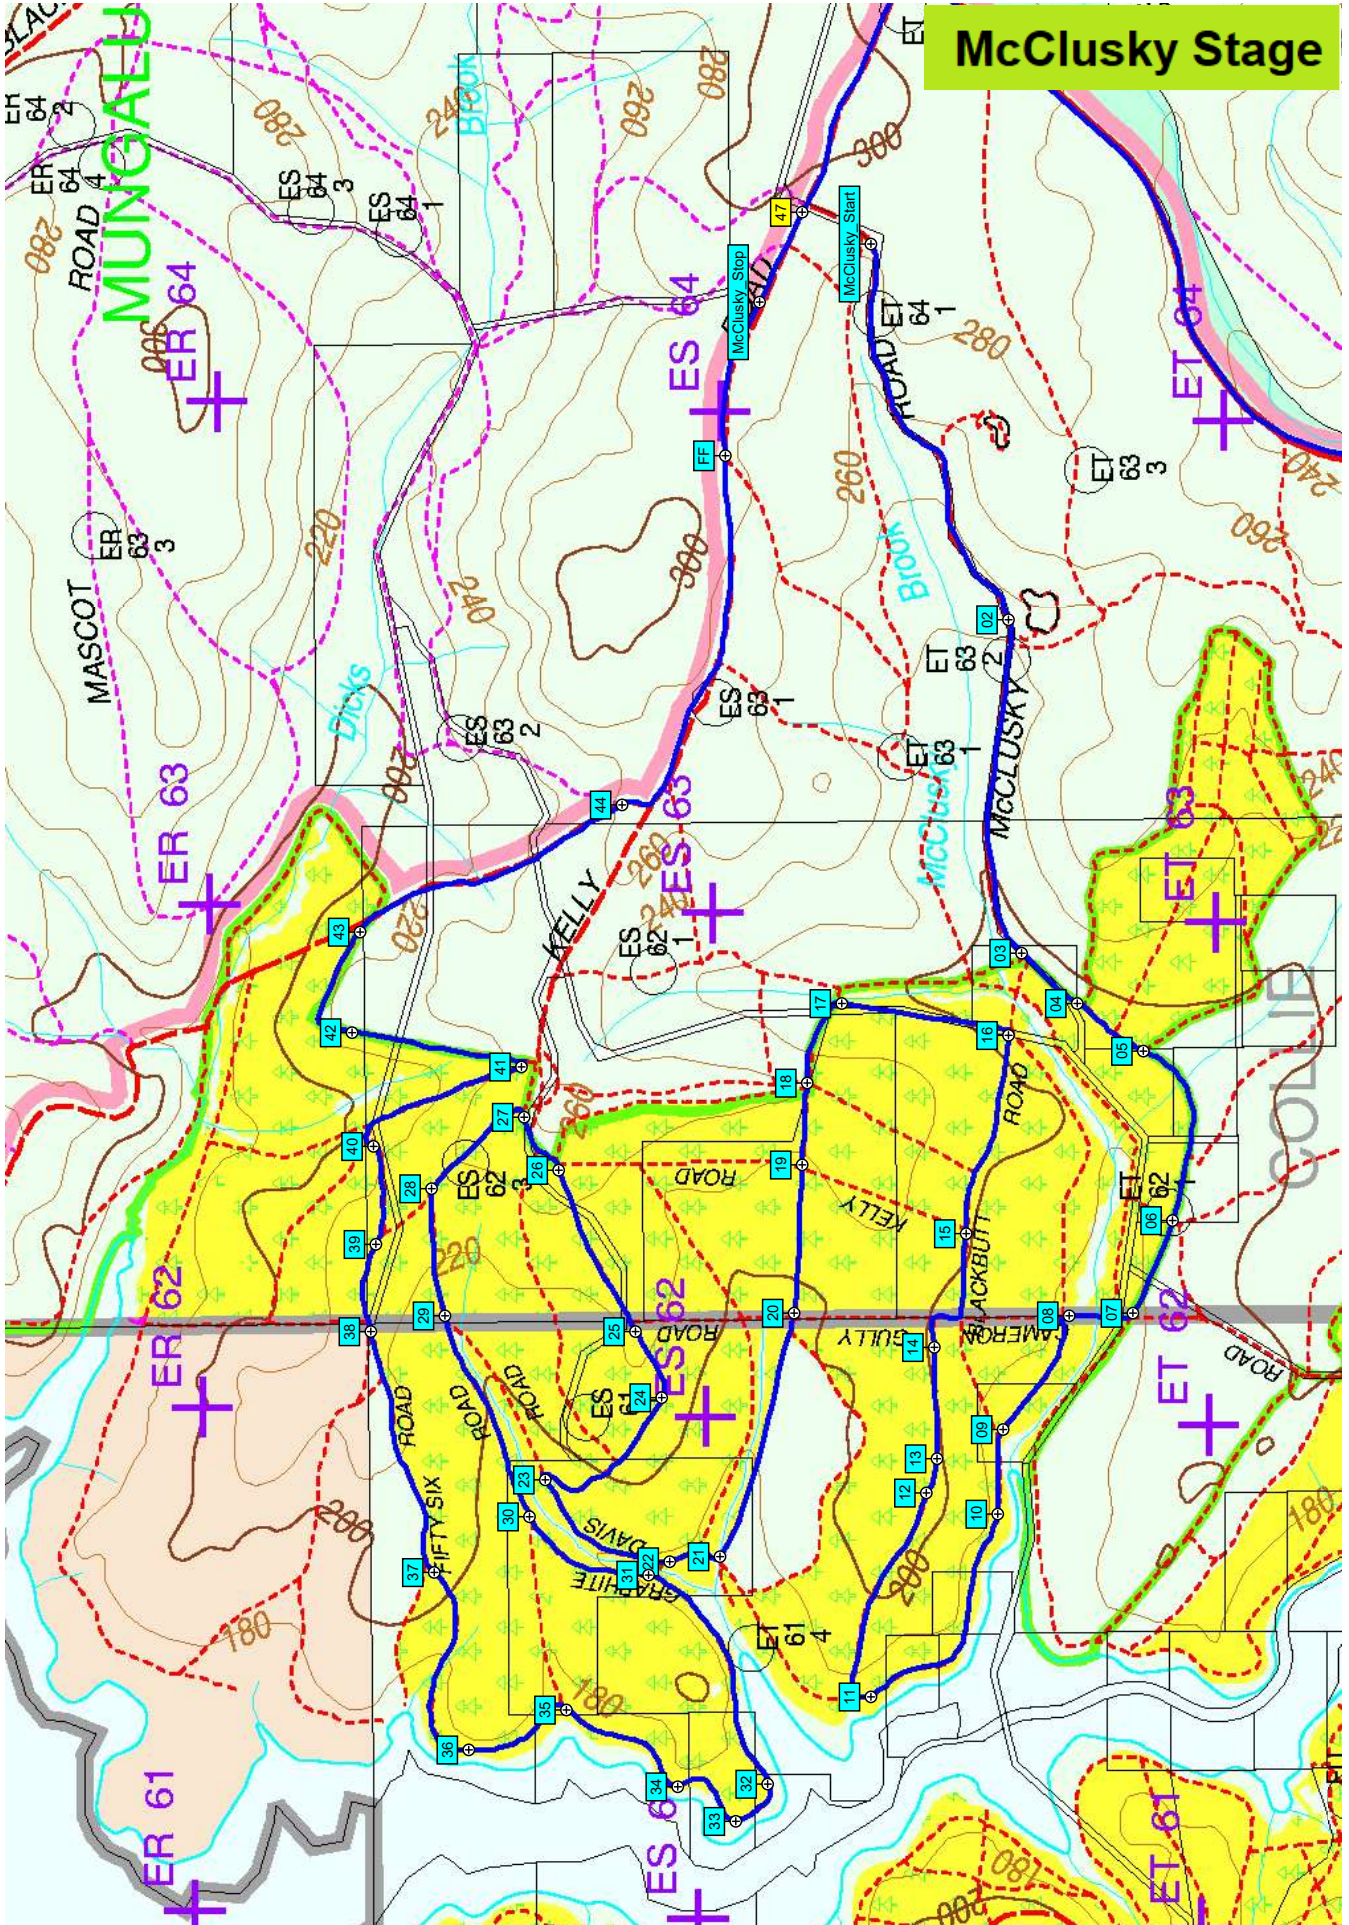

2131_23 Australian Geocentric 1994 (GDA94) 14/08/2024

2131_23 Australian Geocentric 1994 (GDA94) 16/10/2024

Experts Cup Bussell 2024