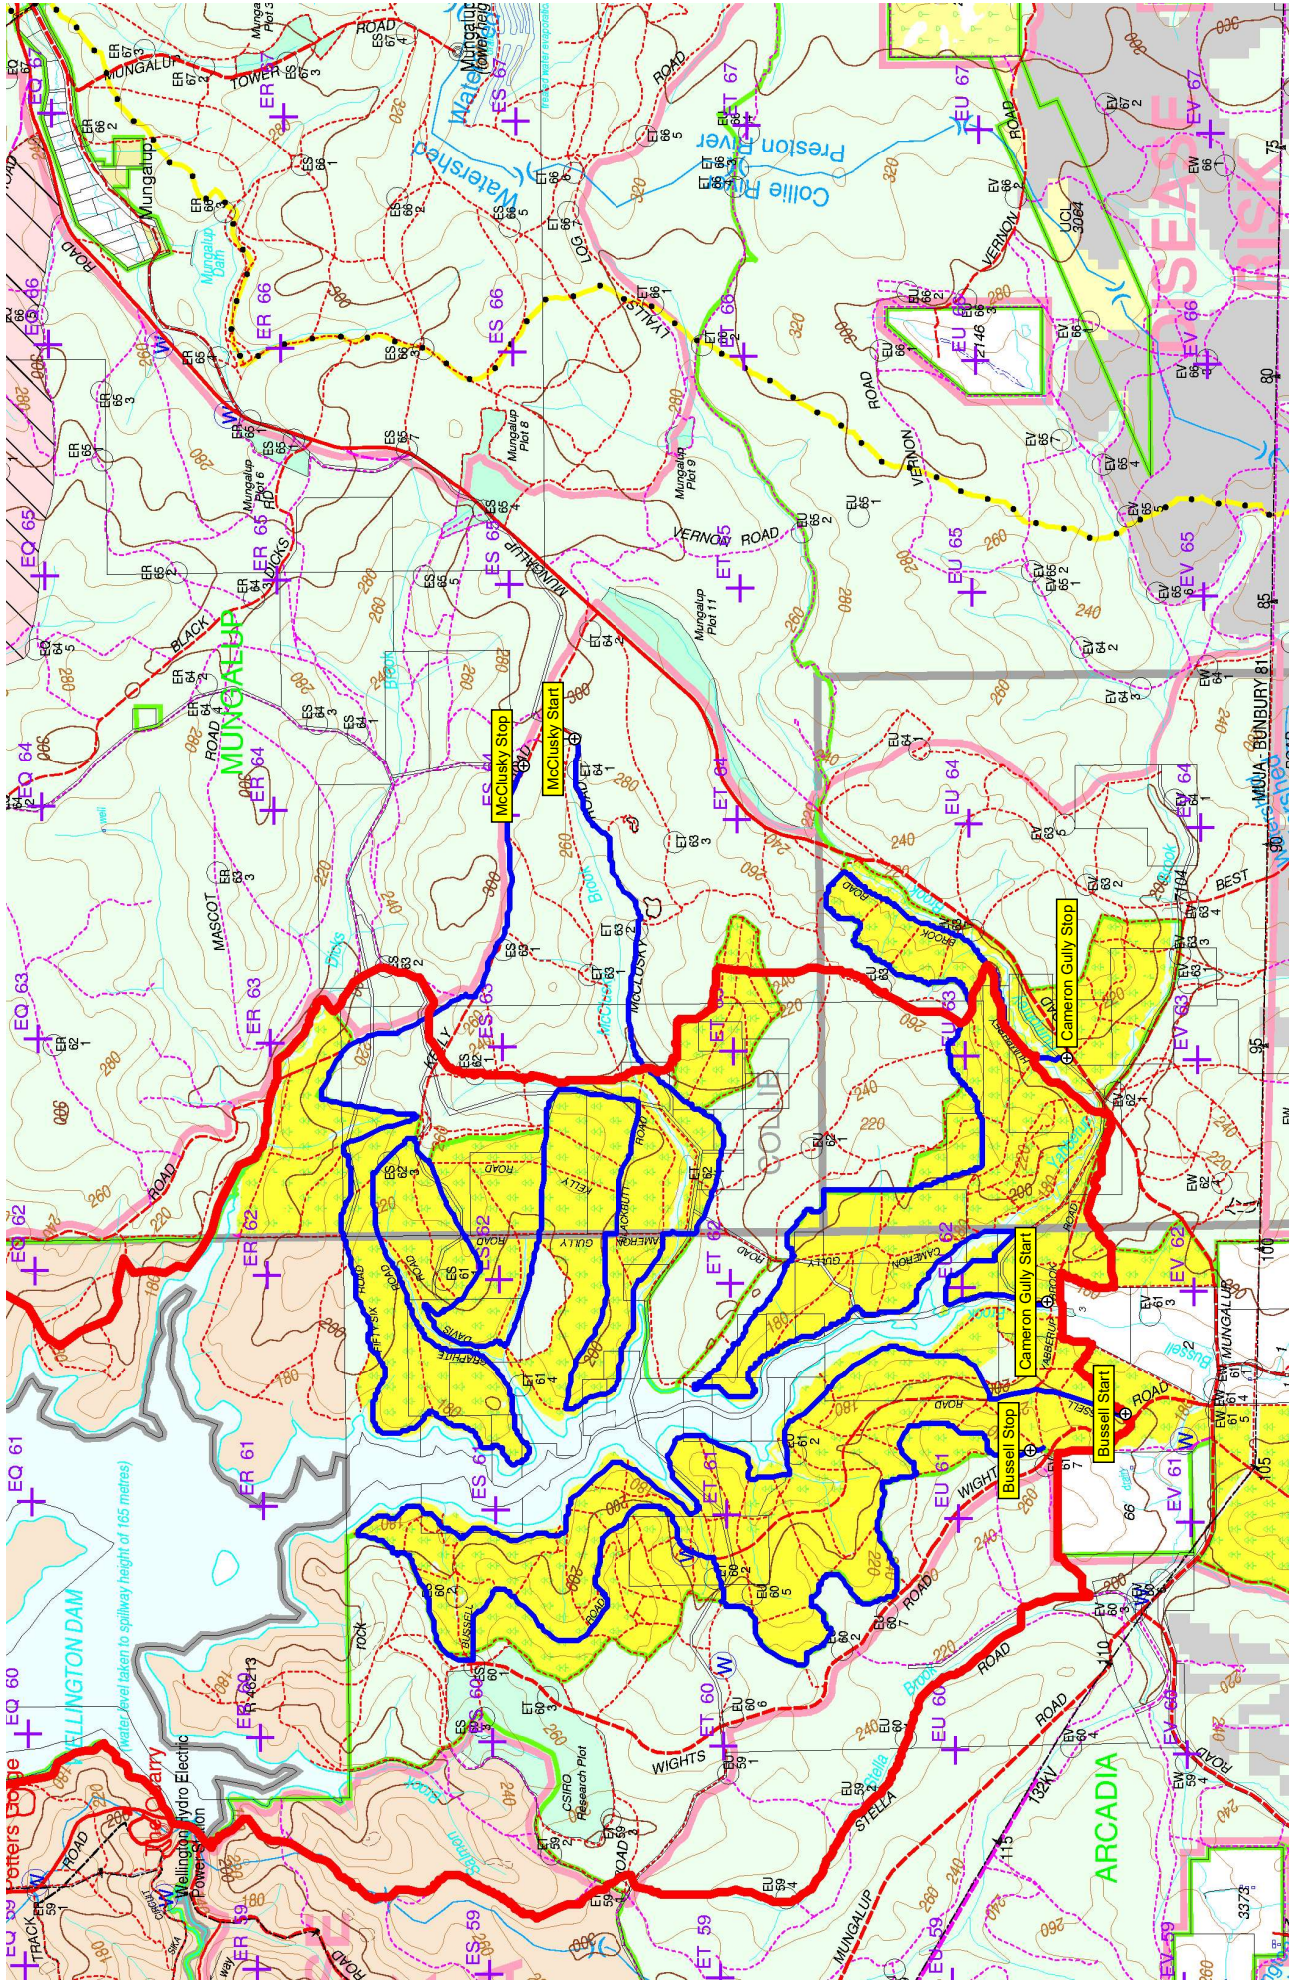

2131_23 Australian Geocentric 1994 (GDA94) 14/08/2024

2131_23 Australian Geocentric 1994 (GDA94) 16/10/2024

Experts Cup Bussell 2024