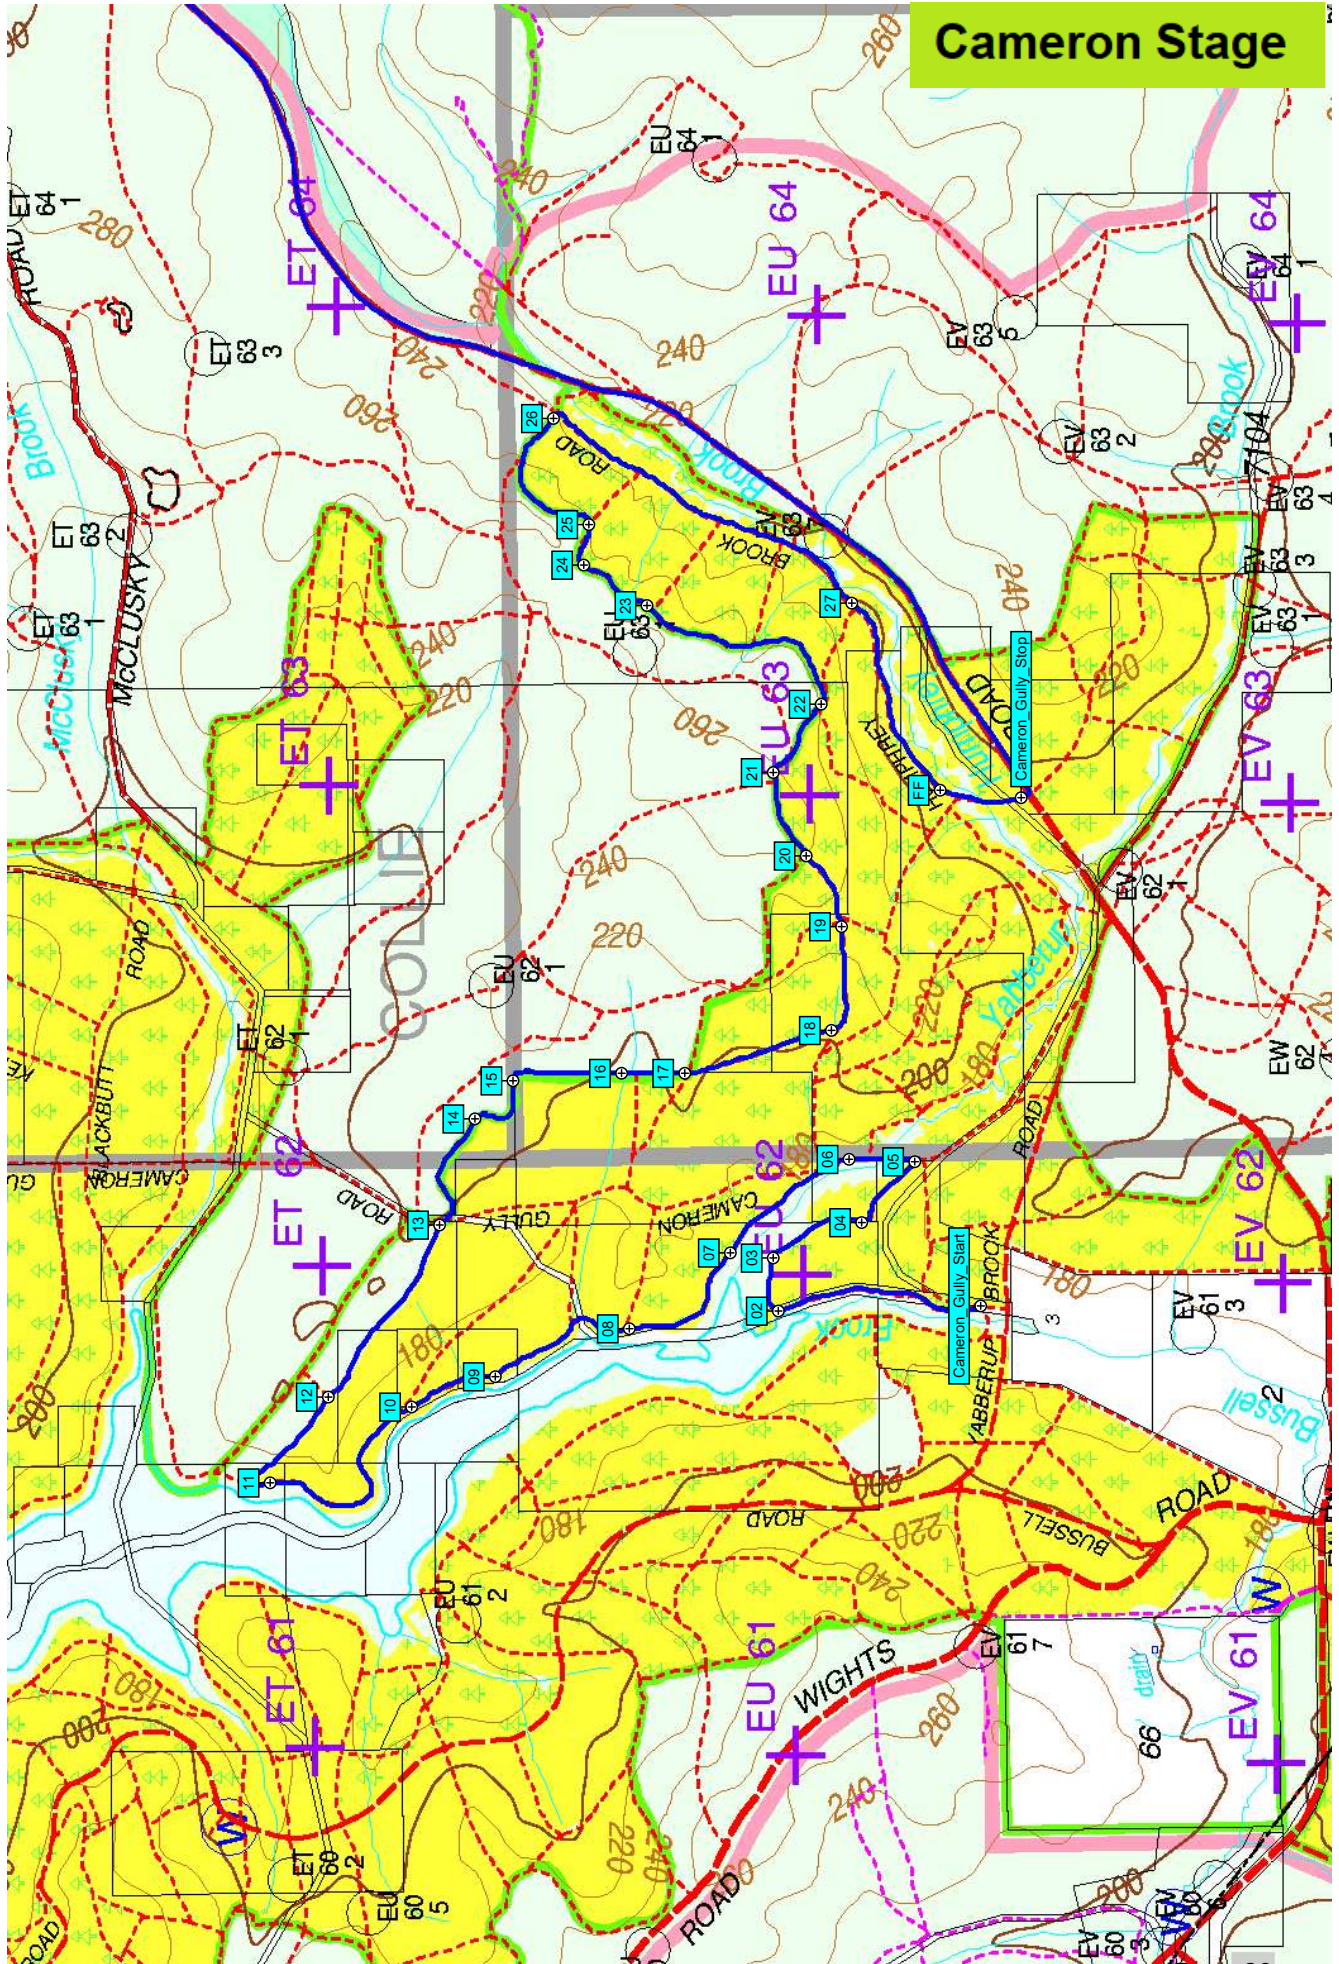

2131_23 Australian Geocentric 1994 (GDA94) 14/08/2024

2131_23 Australian Geocentric 1994 (GDA94) 16/10/2024

Experts Cup Bussell 2024